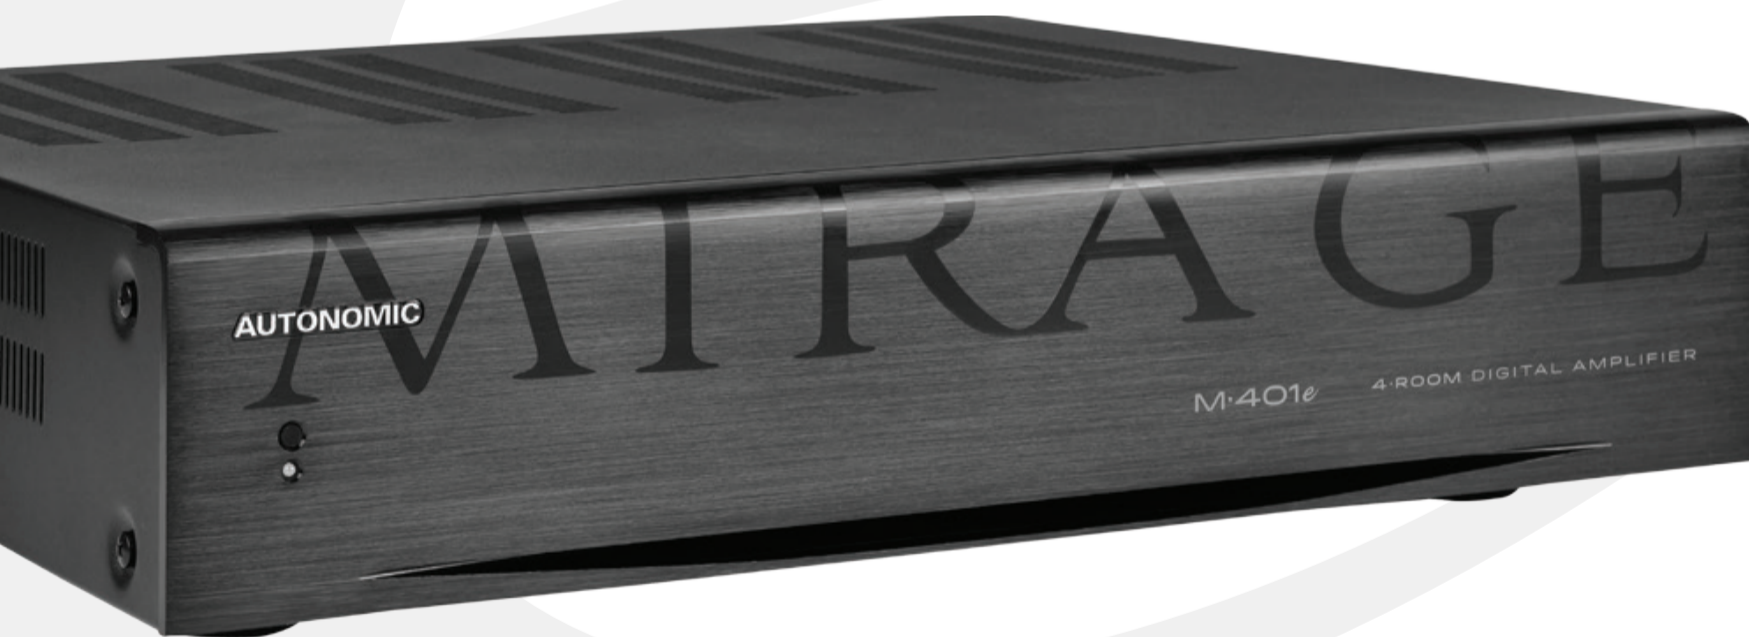

# MIRAGE M·401E

## 多房間數位擴大機

Mirage M-401e多房間擴大機為家庭音樂系統的整合提供了最佳的音頻解析與控制方法。

採用專利的eAudioCast技術，M-401e通過內部網路傳輸聲音訊號，完美改善現有音訊散布方式。

eAudioCast僅需要很少的網路線即可提供最大的音頻純度讓音樂分享在各方面都更完善。

Mirage M-401e是一款四區IP可控擴大機，持續擴充可擴展到96個房間，具有廣泛的區域連接能力。

可以是將之作獨立的分配擴大機，或將其與Mirage媒體服務器配對形成一完整的音樂集成管理系統。

M-401e具有驅動高頻或落地喇叭的能力。每個通道的功率為55瓦，8歐姆負載。其IP可控性使其成為集成環境的理想選擇，所有輸入端的數位連接器確保了每個空間的清晰的音質表現。

**eSERIES**

MIRAGE  
AUDIO SYSTEM